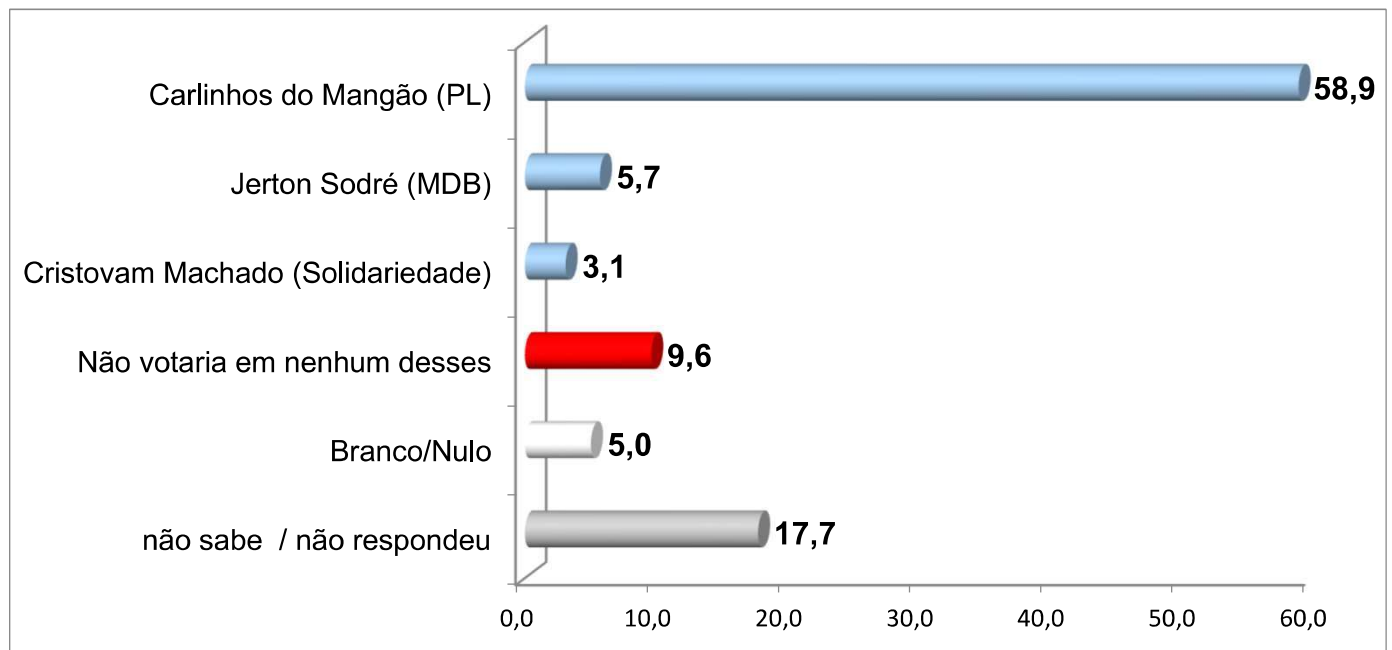

Tabela 08 - *Total referente ao número de entrevistados. (ESTIMULADA)

Se as eleições fossem hoje em qual desses candidatos o sr(a) votaria para Prefeito(a) de Novo Gama?

Prefeito - Estimulada	Frequência	Percentual
Carlinhos do Mangão (PL)	300	58,9
Jerton Sodré (MDB)	29	5,7
Cristovam Machado (Solidariedade)	16	3,1
Subtotal	345	67,7
Não votaria em nenhum desses	49	9,6
Branco/Nulo	26	5,0
não sabe / não respondeu	90	17,7
Total*	510	100,0

Gráfico 08

Se as eleições fossem hoje em qual desses candidatos o sr(a) votaria para Prefeito(a) de Novo Gama?