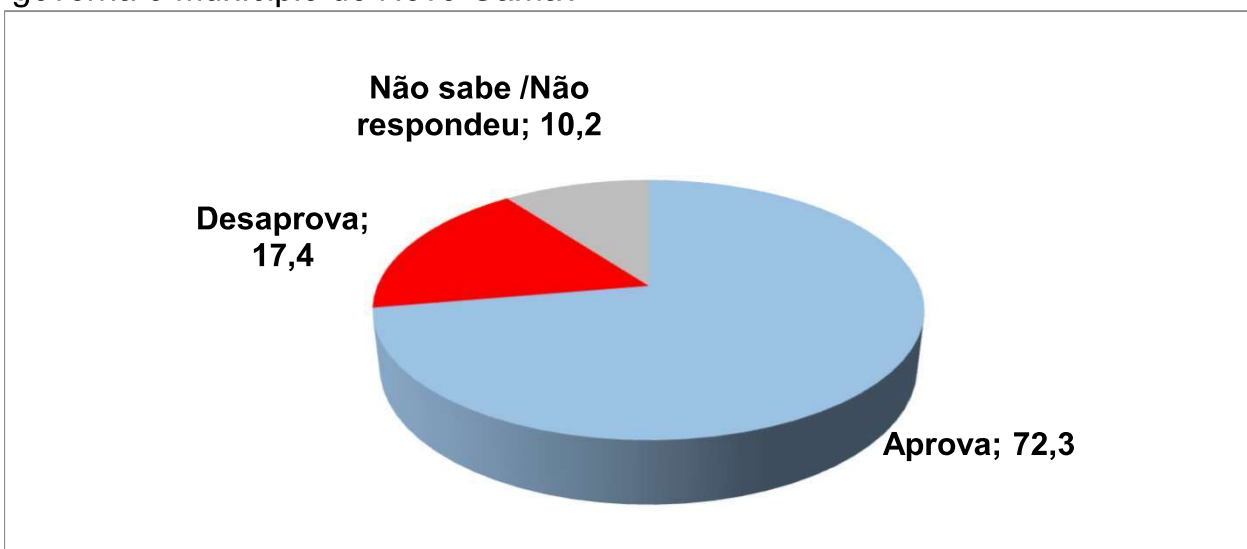

**Tabela 06 - \*Total referente ao número de entrevistados.**

o Sr(a) aprova ou desaprova a maneira como o Prefeito Carlinhos do Mangão governa o Município de Novo Gama?

Aprovação da administração	Frequência	Percentual
Aprova	369	72,3
Desaprova	89	17,4
<b>Subtotal</b>	<b>458</b>	<b>89,8</b>
Não sabe /Não respondeu	52	10,2
<b>Total*</b>	<b>510</b>	<b>100,0</b>

**Gráfico 06**

o Sr(a) aprova ou desaprova a maneira como o Prefeito Carlinhos do Mangão governa o Município de Novo Gama?

**Tabela 08 - \*Total referente ao número de entrevistados. (ESTIMULADA)**

Se as eleições fossem hoje em qual desses candidatos o sr(a) votaria para Prefeito(a) de Novo Gama?